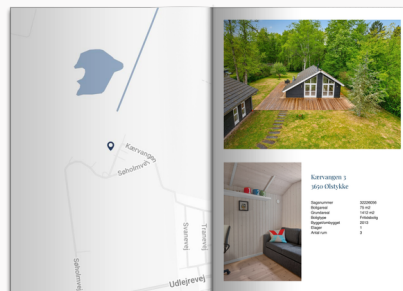

Dit produkt er klar

REAL

Boligpræsentationen for

Kærvangen 3,
3650 Ølstykke

Se magasinet eller Scan QR med kamera

Klik på billedet for at se Boligpræsentationen

Scan QR koden og se
rapporten

Produktet er udviklet af TÜV SÜD