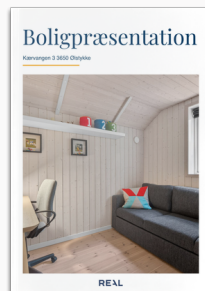

Dit produkt er klar

REAL

Boligpræsentationen for

Kærvangen 3,
3650 Ølstykke

Se magasinet eller Scan QR med kamera

Klik på billedet for at se Boligpræsentationen

Scan QR koden og se
rapporten

Produktet er udviklet af TÜV SÜD