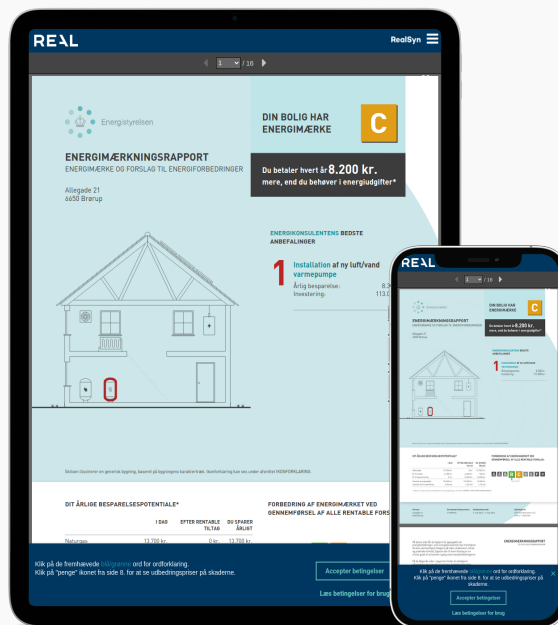

# Dit produkt er klar

Realsyn EM for

Allegade 21,  
6650 Brørup

# REAL

Klik på billedet for at se Realsyn EM

Scan QR koden og  
se rapporten

Produktet er udviklet af TÜV SÜD