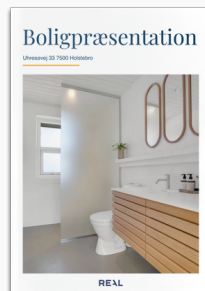

Dit produkt er klar

REAL

Boligpræsentationen for

Uhresøvej 33,
7500 Holstebro

Se magasinet eller Scan QR med kamera

Klik på billedet for at se Boligpræsentationen

Scan QR koden og se
rapporten

Produktet er udviklet af TÜV SÜD