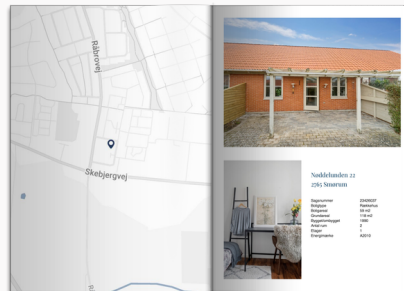

# REAL

Boligpræsentationen for

Nøddelunden 22,  
2765 Smørum

Se magasinet eller Scan QR med kamera

Klik på billedet for at se Boligpræsentationen

Scan QR koden og se  
rapporten

Produktet er udviklet af TÜV SÜD