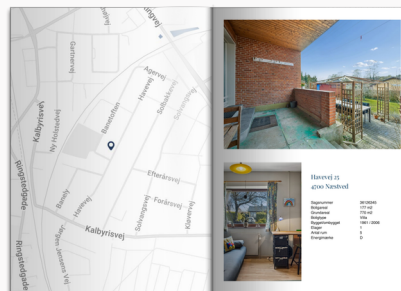

Dit produkt er klar

REAL

Boligpræsentationen for

Havevej 25,
4700 Næstved

Se magasinet eller Scan QR med kamera

Klik på billedet for at se Boligpræsentationen

Scan QR koden og se
rapporten

Produktet er udviklet af TÜV SÜD