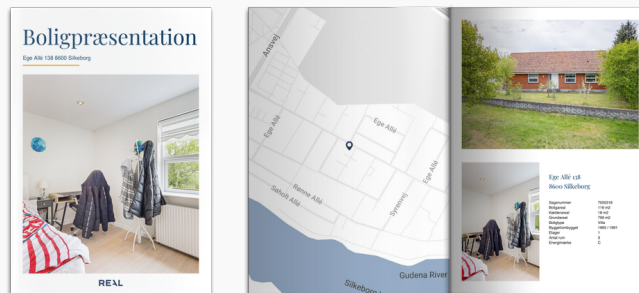

Dit produkt er klar

REAL

Boligpræsentationen for

Ege Allé 138,
8600 Silkeborg

Se magasinet eller Scan QR med kamera

Klik på billedet for at se Boligpræsentationen

Scan QR koden og se
rapporten

Produktet er udviklet af TÜV SÜD