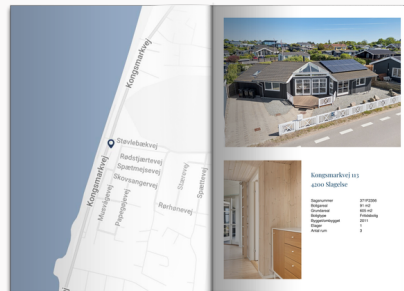

Dit produkt er klar

REAL

Boligpræsentationen for

Kongsmarkvej 113,
4200 Slagelse

Se magasinet eller Scan QR med kamera

Klik på billedet for at se Boligpræsentationen

Scan QR koden og se
rapporten

Produktet er udviklet af TÜV SÜD