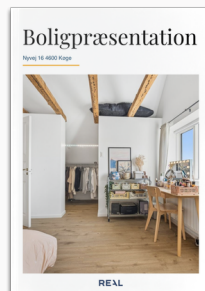

Dit produkt er klar

REAL

Boligpræsentationen for

Nyvej 16,
4600 Køge

Se magasinet eller Scan QR med kamera

Klik på billedet for at se Boligpræsentationen

Scan QR koden og se
rapporten

Produktet er udviklet af TÜV SÜD