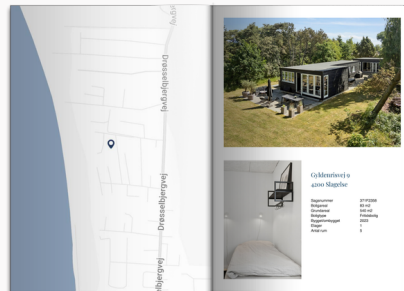

Dit produkt er klar

REAL

Boligpræsentationen for

Gyldenrisvej 9,
4200 Slagelse

Se magasinet eller Scan QR med kamera

Klik på billedet for at se Boligpræsentationen

Scan QR koden og se
rapporten

Produktet er udviklet af TÜV SÜD