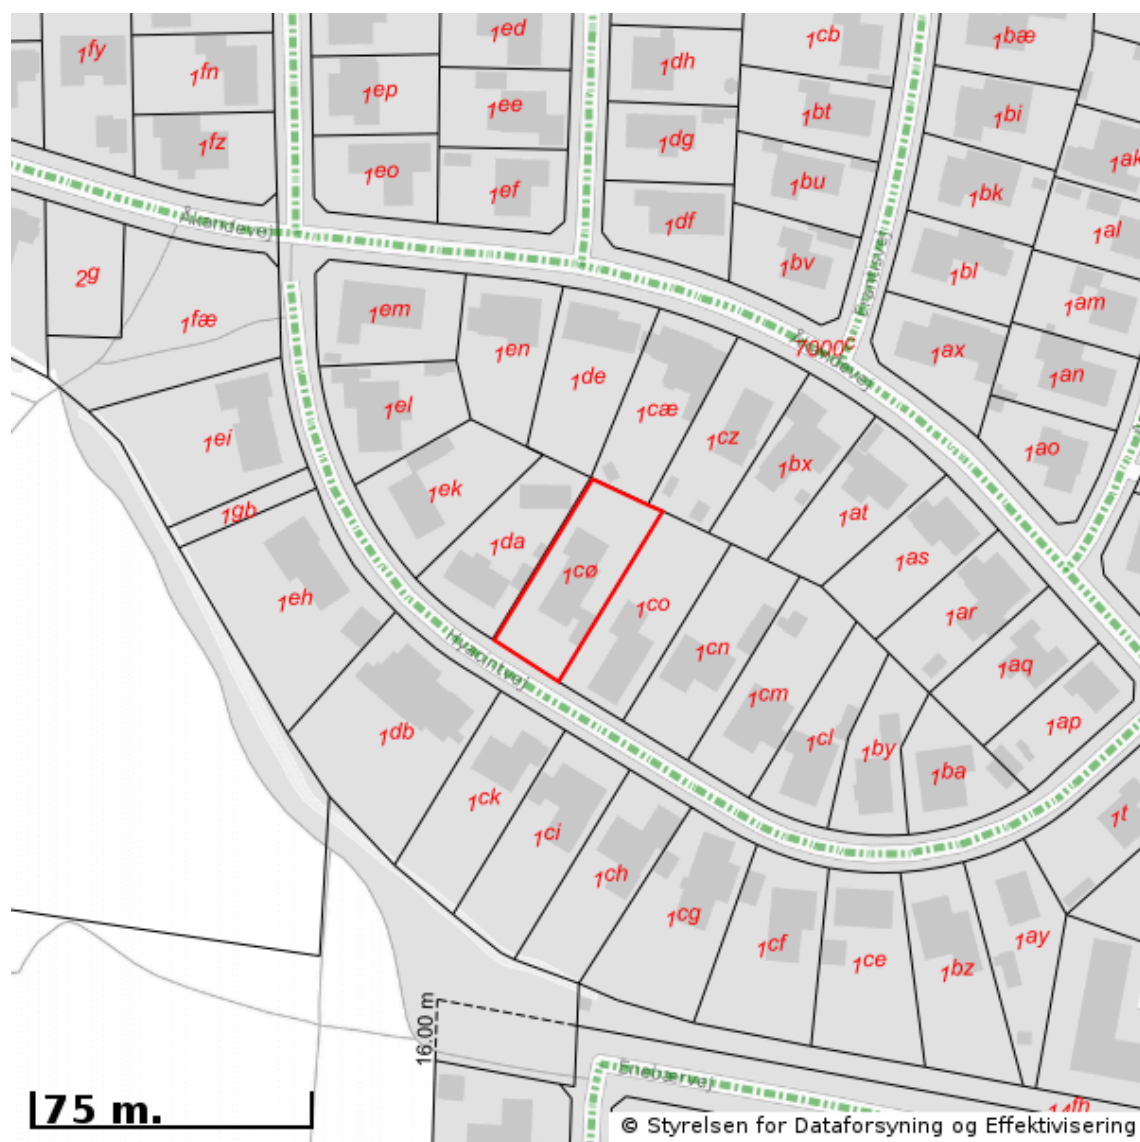

## Oversigt over vejforsyning

Berørende matr. 1cø Vellingshøj By, Skt. Olai  
Oplysninger om vejforsyning er indhentet d. 01-06-2026.

Signaturforklaring:

- Offentlig
- Privat fælles
- Øvrige (privat/almen/udlagt privat fælles)
- Planlagt nedklassificering
- Matriklens placering

Kortet viser med farvemarkering de veje og stier, som vejmyndigheden har registreret som værende hhv. offentlige, private fælles eller private/almene/udlagte private fælles. Status for veje/stier uden farvemarkering er ikke oplyst. Kontakt kommunen for oplysning om disse.