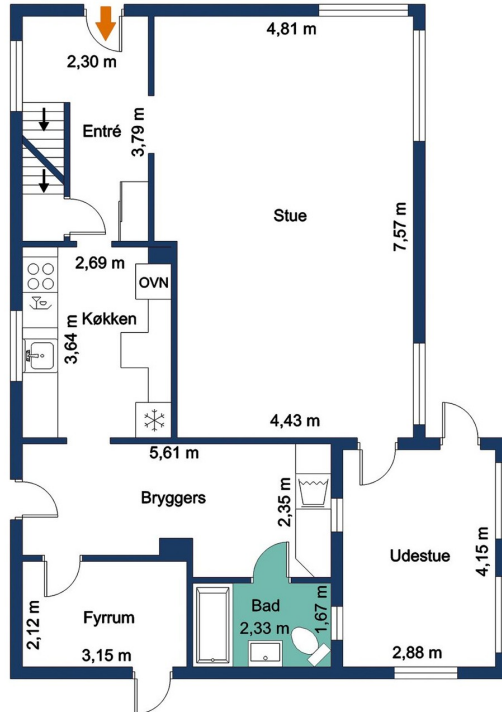

FIND DIN LOKALE GLARMESTER

PRISEKSEMPEL PÅ ETABLERING AF VISTE GLASVÆG

Materialepris
Kr. 4.295

Tidsforbrug
4 timer

Matr. og arb.løn
Kr. 6.295

PLANTEGNING

Kælderplan

Stueplan