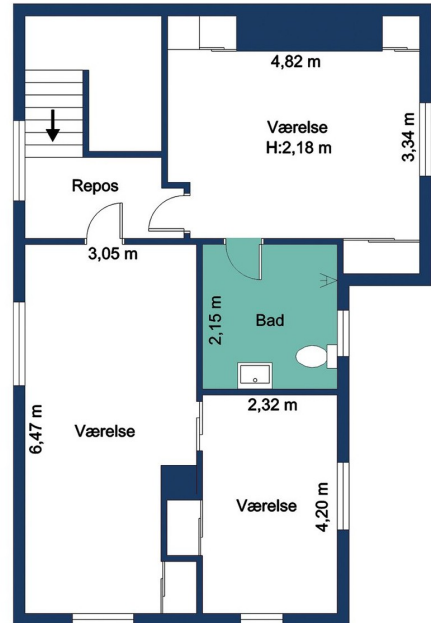

1. Sal

REAL

Vejledende tegning uden ansvar