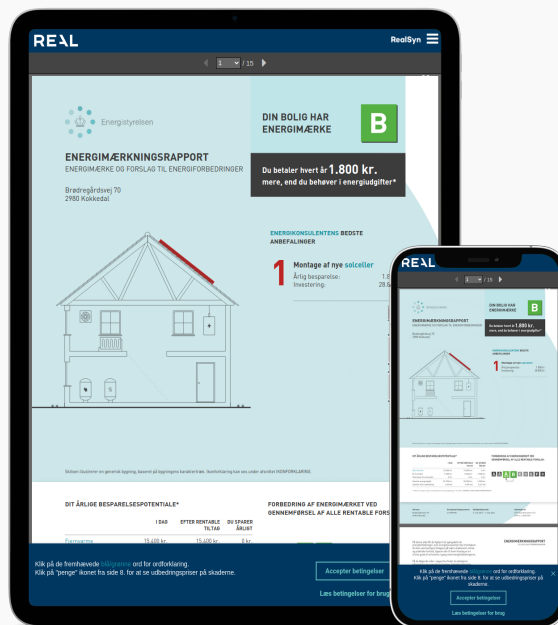

# Dit produkt er klar

# REAL

Realsyn EM for

Brødregårdsvej 70,  
2980 Kokkedal

Klik på billedet for at se Realsyn EM

Scan QR koden og  
se rapporten

Produktet er udviklet af TÜV SÜD