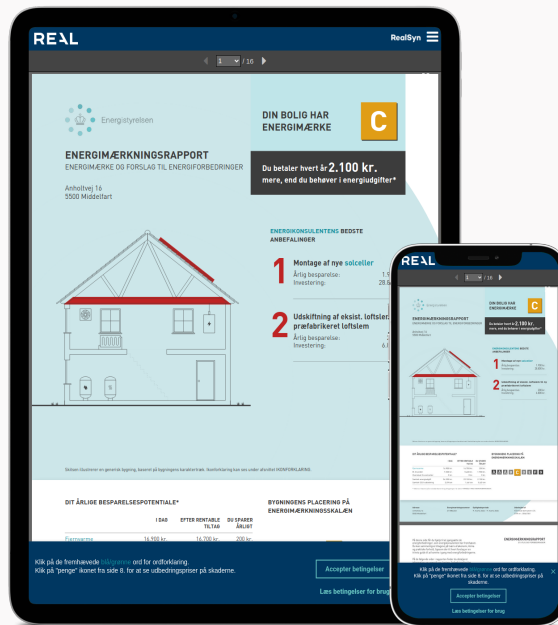

# Dit produkt er klar

# REAL

Realsyn EM for

Anholtvej 16,  
5500 Middelfart

Klik på billedet for at se Realsyn EM

Scan QR koden og  
se rapporten

Produktet er udviklet af TÜV SÜD