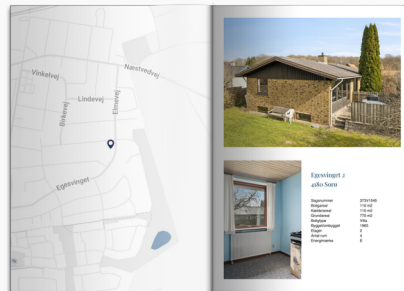

Dit produkt er klar

REAL

Boligpræsentationen for

Egesvinget 2,
4180 Sorø

Se magasinet eller Scan QR med kamera

Klik på billedet for at se Boligpræsentationen

Scan QR koden og se
rapporten

Produktet er udviklet af TÜV SÜD