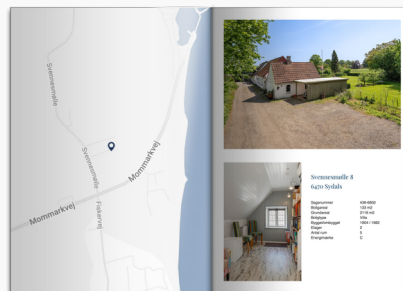

# REAL

Boligpræsentationen for

Svennesmølle 8,  
6470 Sydals

Se magasinet eller Scan QR med kamera

Klik på billedet for at se Boligpræsentationen

Scan QR koden og se  
rapporten

Produktet er udviklet af TÜV SÜD