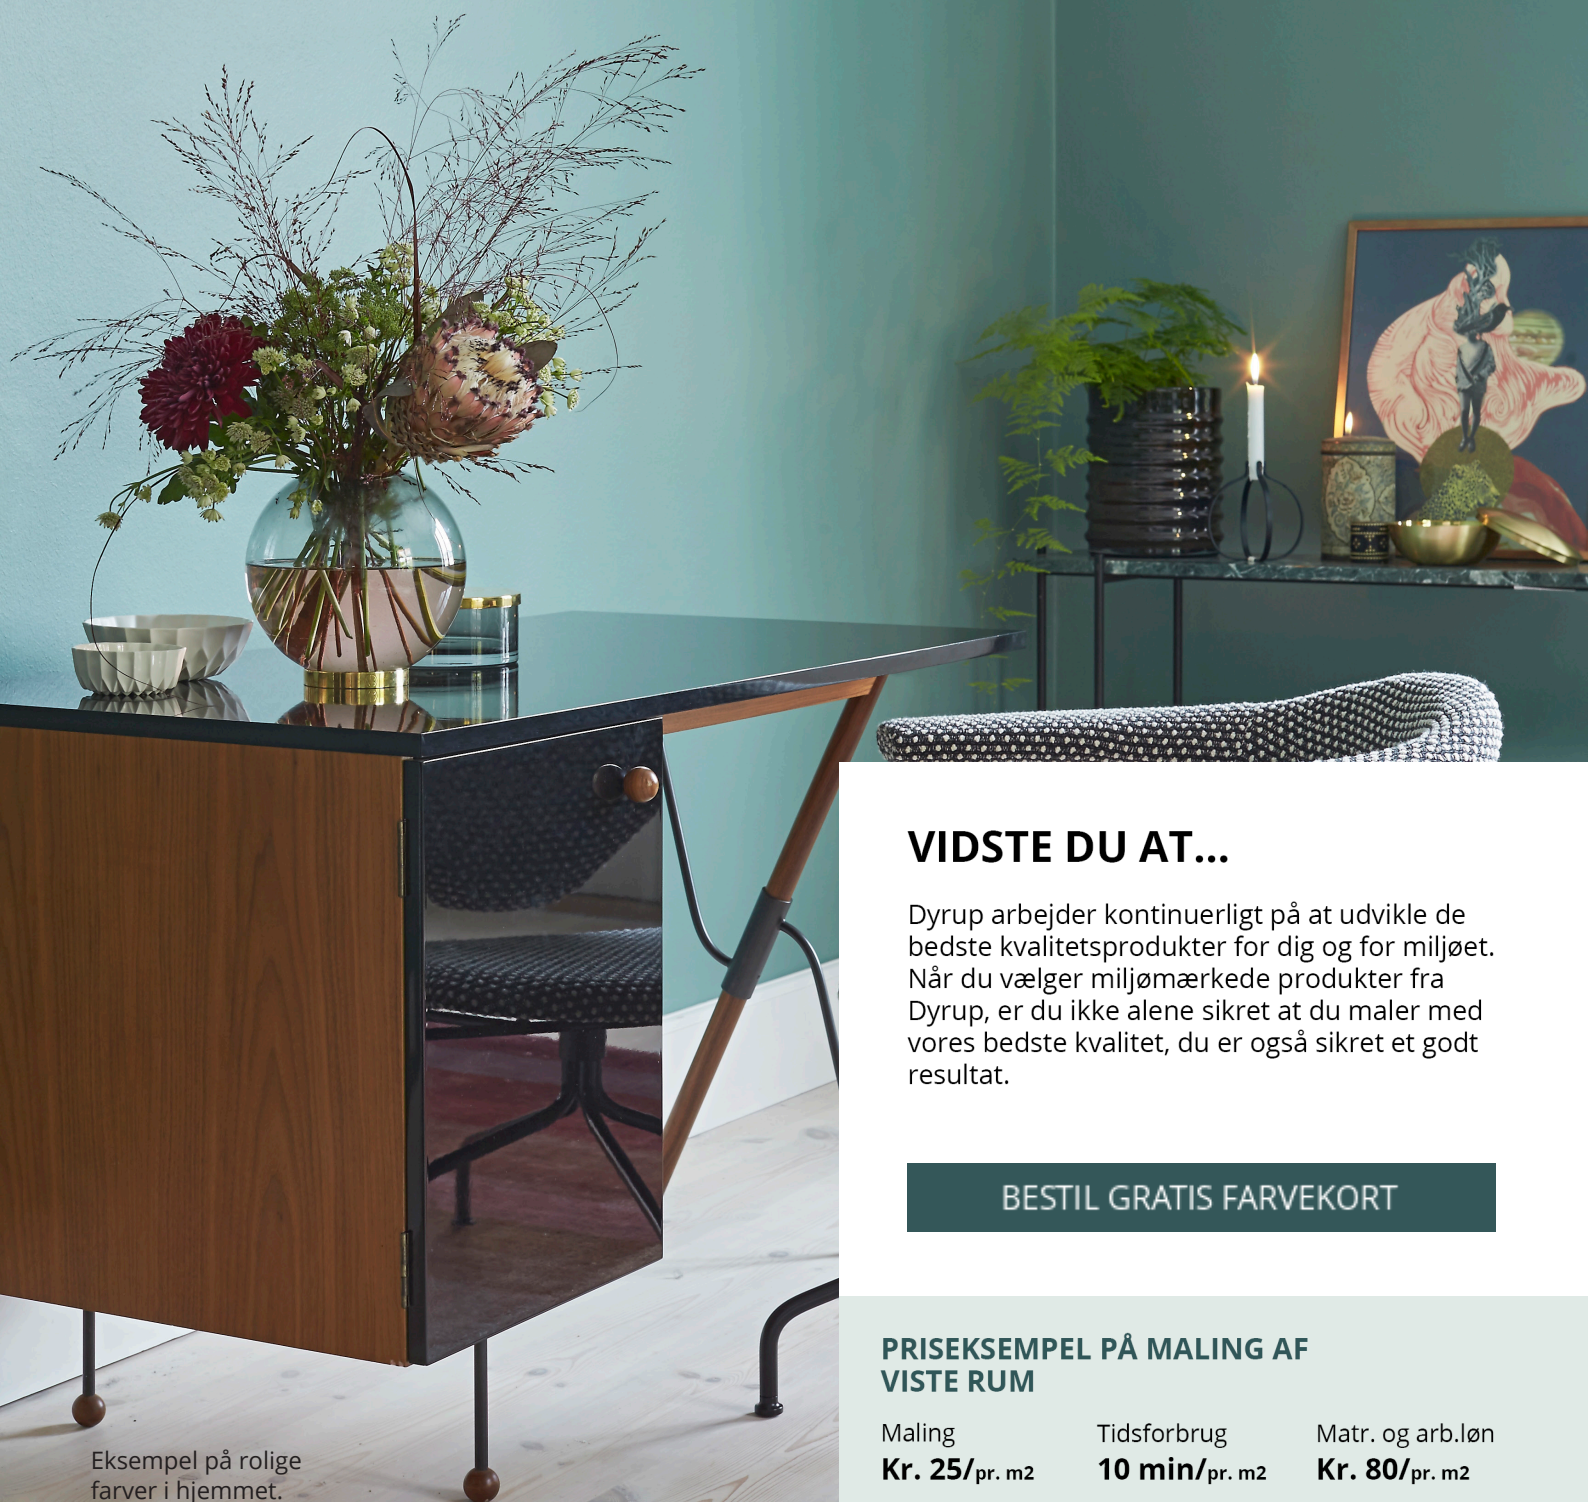

Skab harmoni og balance med rolige og dybe farver.

VIDSTE DU AT...

Dyrup arbejder kontinuerligt på at udvikle de bedste kvalitetsprodukter for dig og for miljøet. Når du vælger miljømærkede produkter fra Dyrup, er du ikke alene sikret at du maler med vores bedste kvalitet, du er også sikret et godt resultat.

BESTIL GRATIS FARVEKORT

PRISEKSEMPEL PÅ MALING AF VISTE RUM

Maling	Tidsforbrug	Matr. og arb.løn
Kr. 25/pr. m²	10 min/pr. m²	Kr. 80/pr. m²

Eksempel på rolige farver i hjemmet.