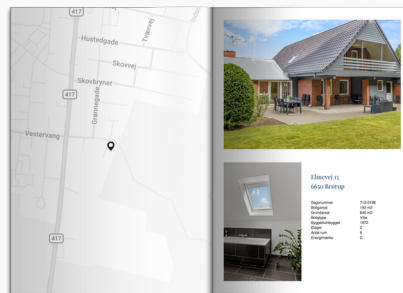

Dit produkt er klar

REAL

Boligpræsentationen for

Elmevej 15,
6650 Brørup

Se magasinet eller Scan QR med kamera

Klik på billedet for at se Boligpræsentationen

Scan QR koden og se
rapporten

Produktet er udviklet af TÜV SÜD