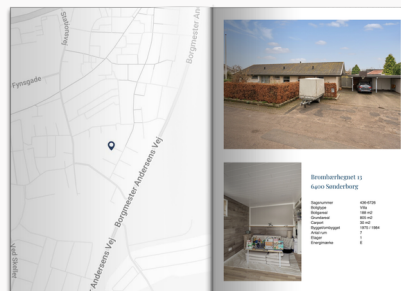

# REAL

Boligpræsentationen for

Brombærhegnet 13,  
6400 Sønderborg

Se magasinet eller Scan QR med kamera

Klik på billedet for at se Boligpræsentationen

Scan QR koden og se  
rapporten

Produktet er udviklet af TÜV SÜD